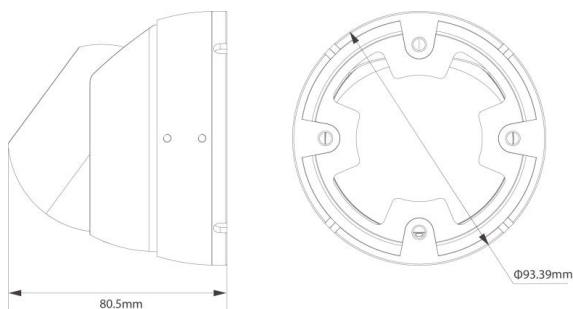

## Kamera Kopułowa 1.3 Megapixela

### Charakterystyka Kamery

- Przetwornik 1/3" 1.3Megapixel progressive scan Aptina CMOS
- Kodowanie H.264 & MJPEG
- Obsługa dwóch strumienia kodowania
- 15kl/s przy 1.3M(1280x960) i 25 kl/s w rozdzielczości 720P
- Mechaniczny filtr podczerwieni,
- Cyfrowa redukcja szumów NR,
- Wbudowany WEB Server, zgodność z NVR, CMS(PSS/DSS) & DMSS
- Obiektyw stały 2,8mm,
- Promiennik podczerwieni o zasięgu do 20m,
- Szyba dzielona z kołnierzem oddzielającym promiennik od obiektywu,
- Obudowa metalowa IP66,
- Zasilanie DC12V i PoE

### Wymiary kamery